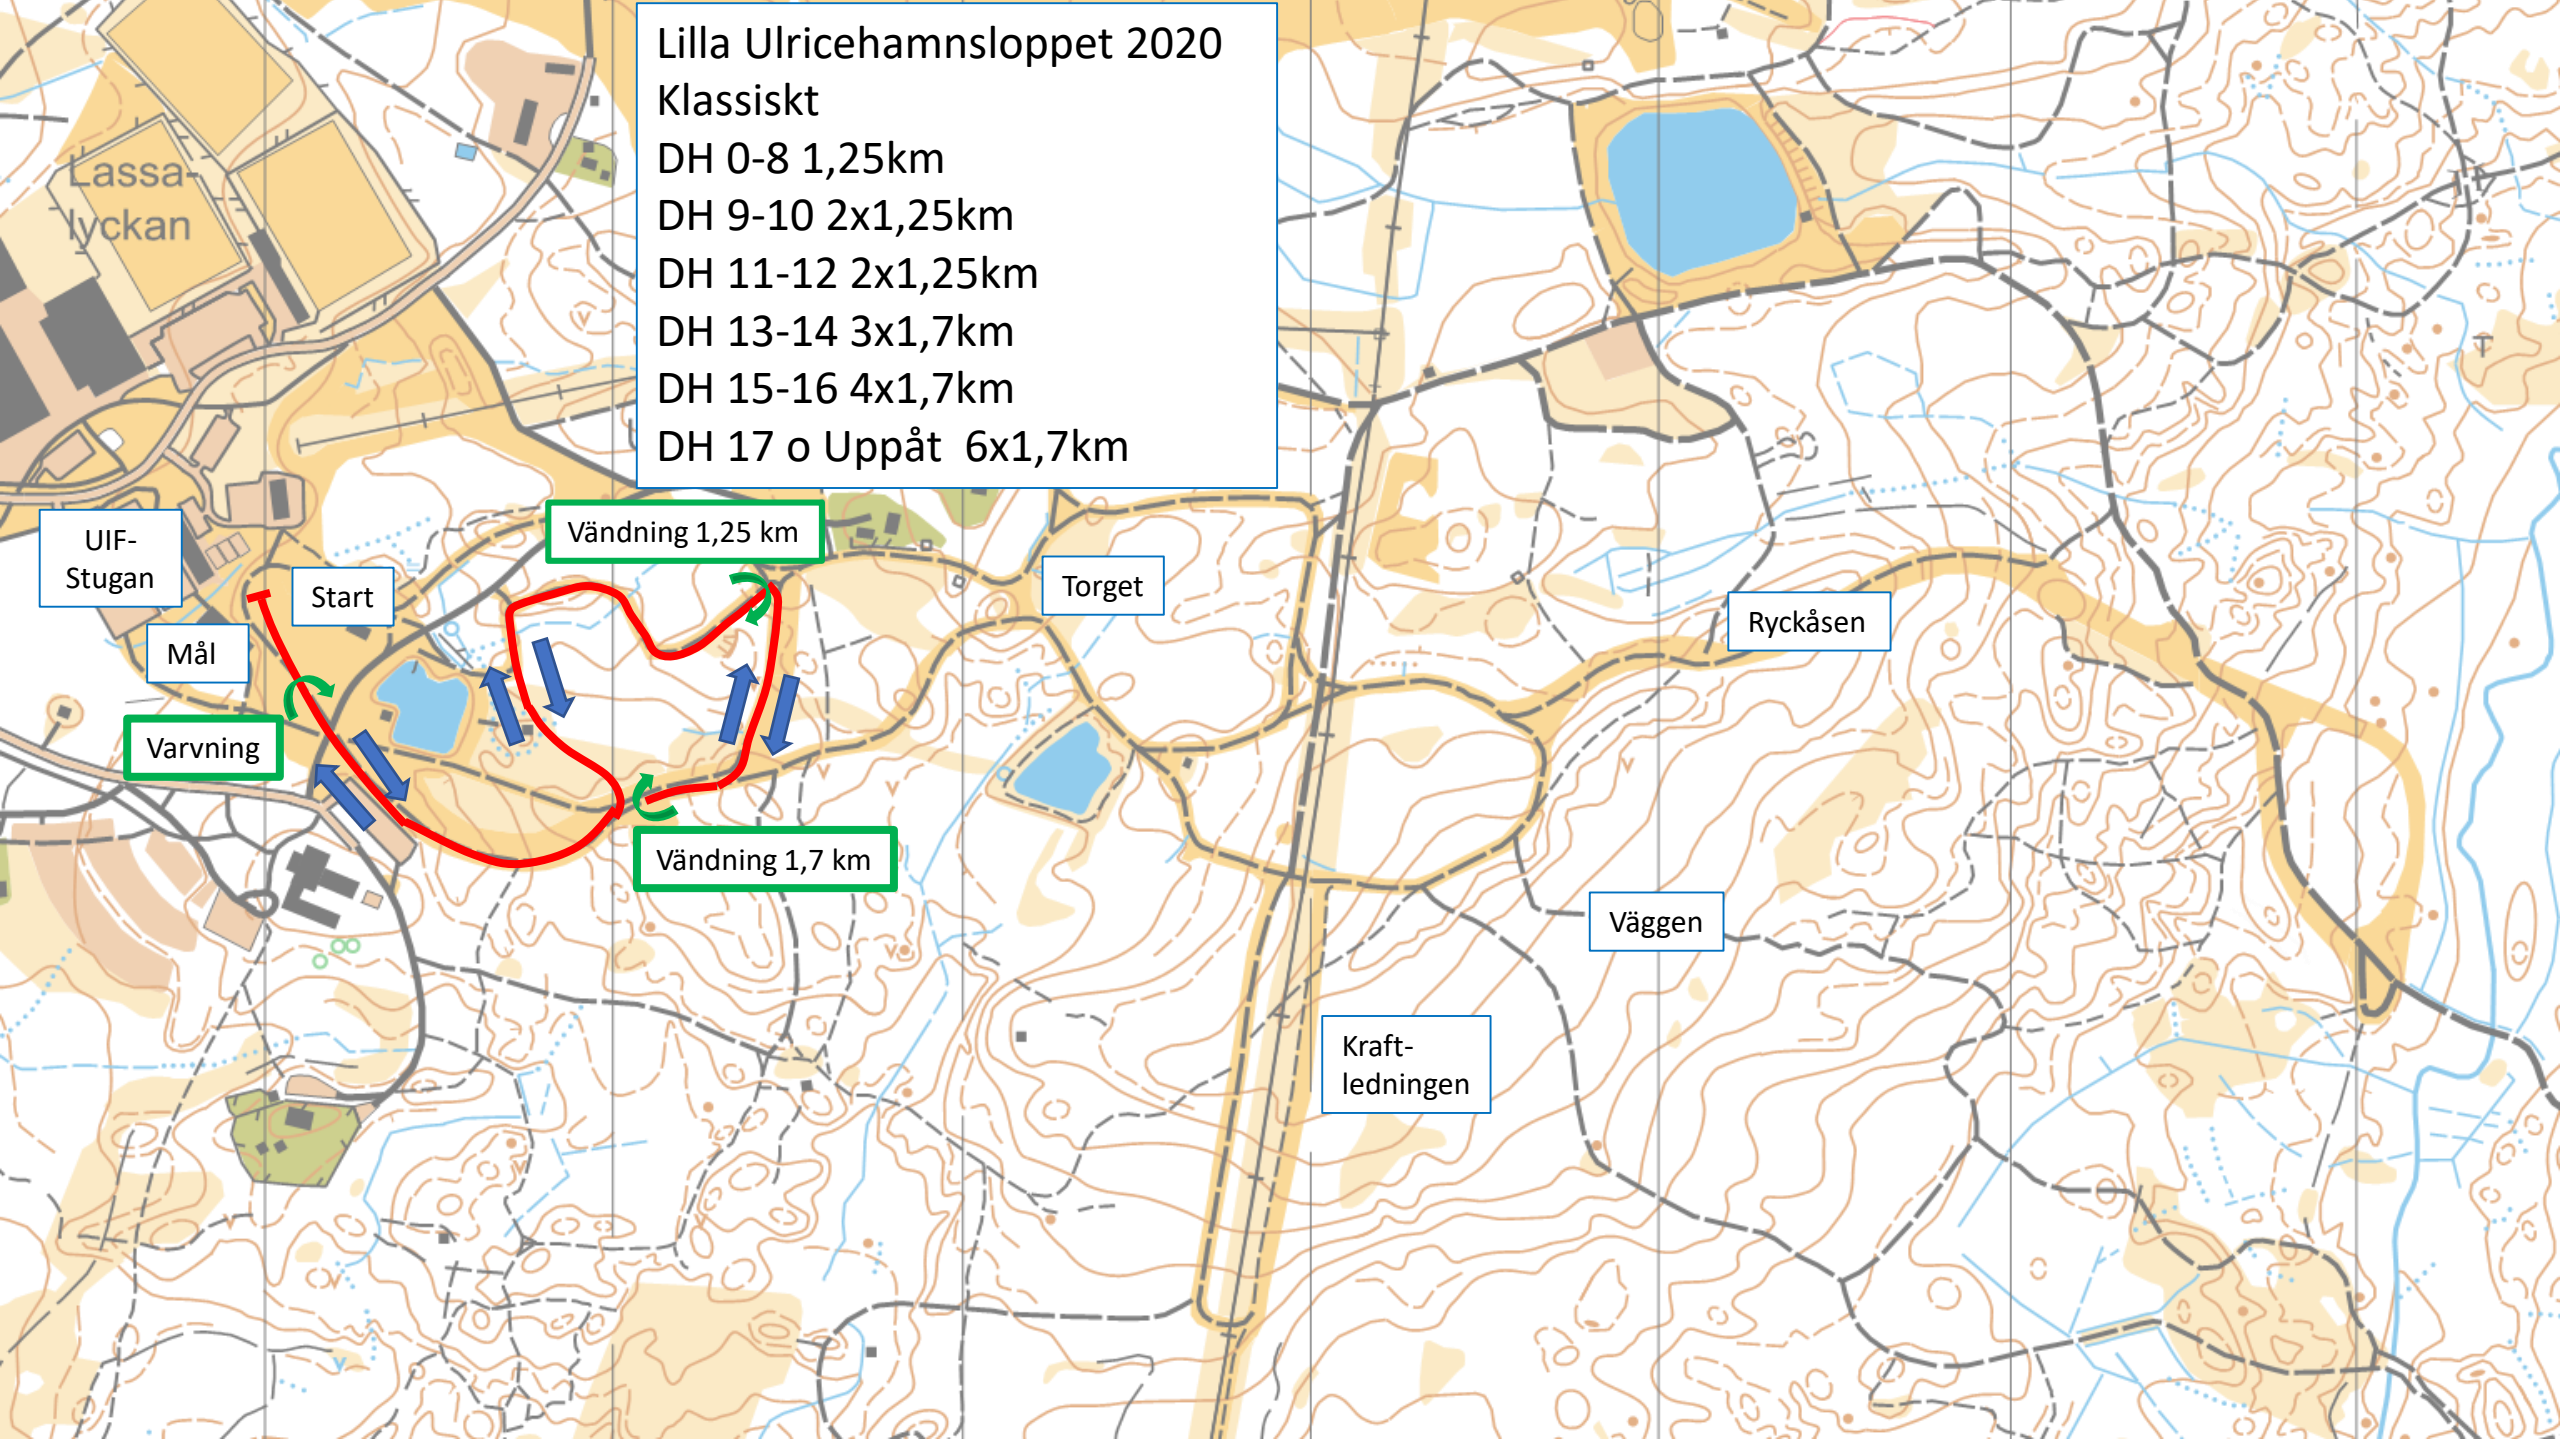

# Lilla Ulricehamnsloppet 2020

Klassiskt

DH 0-8 1,25km

DH 9-10 2x1,25km

DH 11-12 2x1,25km

DH 13-14 3x1,7km

DH 15-16 4x1,7km

DH 17 o Uppåt 6x1,7km

Lassa lyckan

UIF-Stugan

Mål

Varvning

Start

Vändning 1,25 km

Torget

Ryckåsen

Vändning 1,7 km

Väggen

Kraftledningen